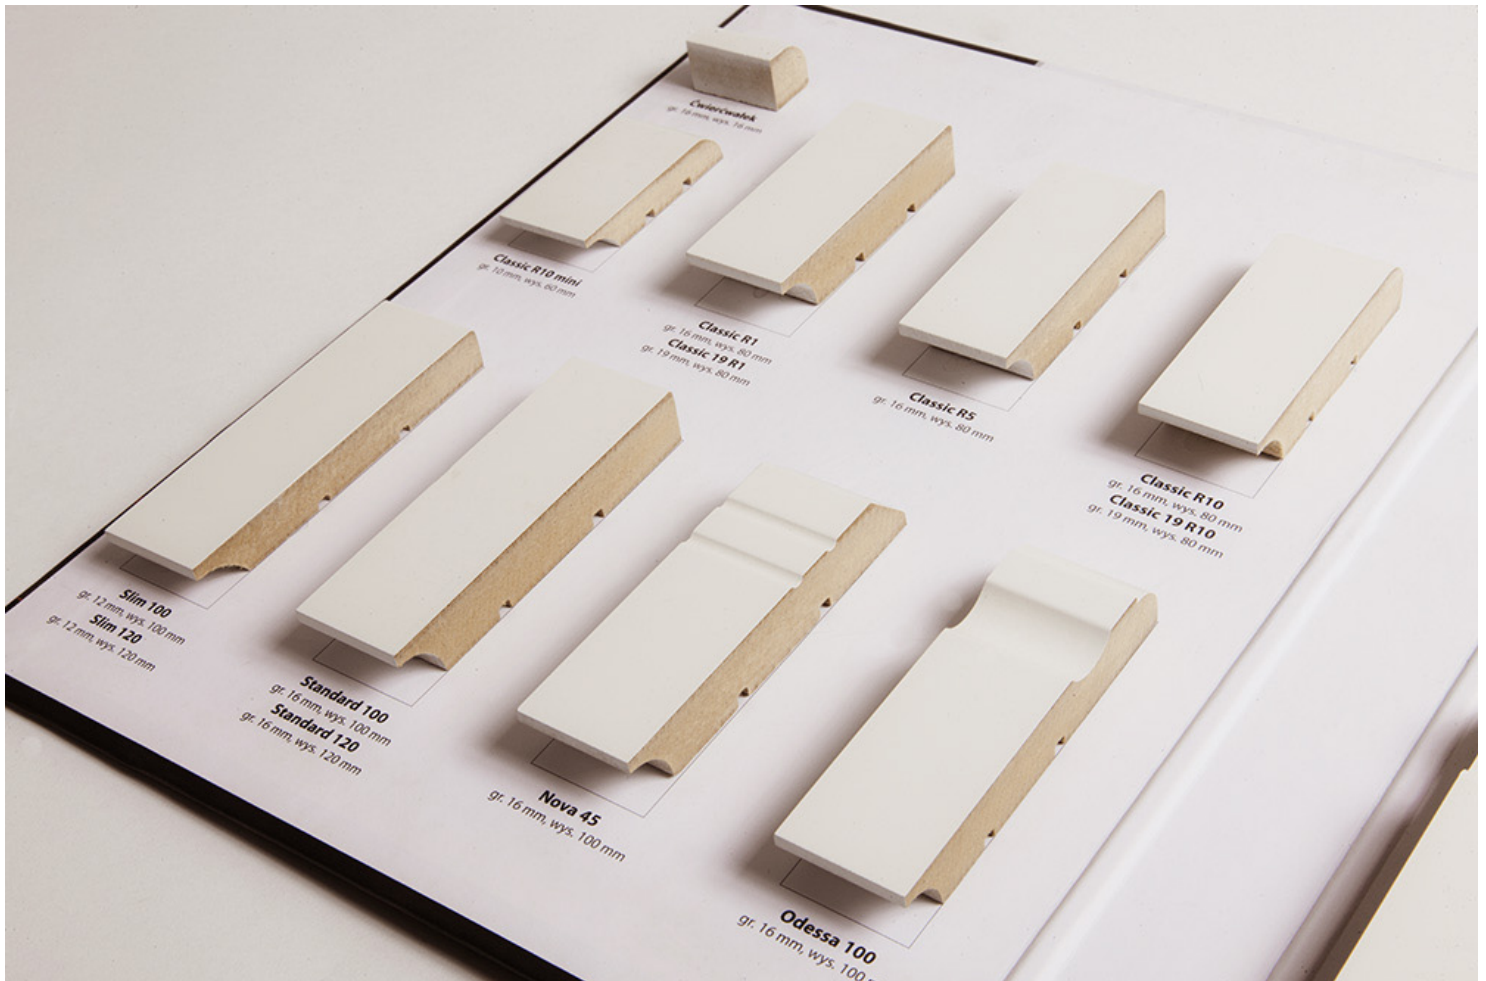

LISTWY PRZYPODŁOGOWE MDF / 1

Listwy przypodłogowe wykonane z płyty MDF.
Lakierowane wielowarstwowo lakierami poliuretanowymi.
Przeznaczone do stosowania wewnątrz pomieszczeń.
Listwy dostępne w długości 2620 mm

1.

2.

3.

Istnieje możliwość wykończenia w okleinie - dąb natur.

ANUSIA
 91-832 Łódź
 ul. Wojska Polskiego 2
 602 42 77 54 / 662 13 37 55