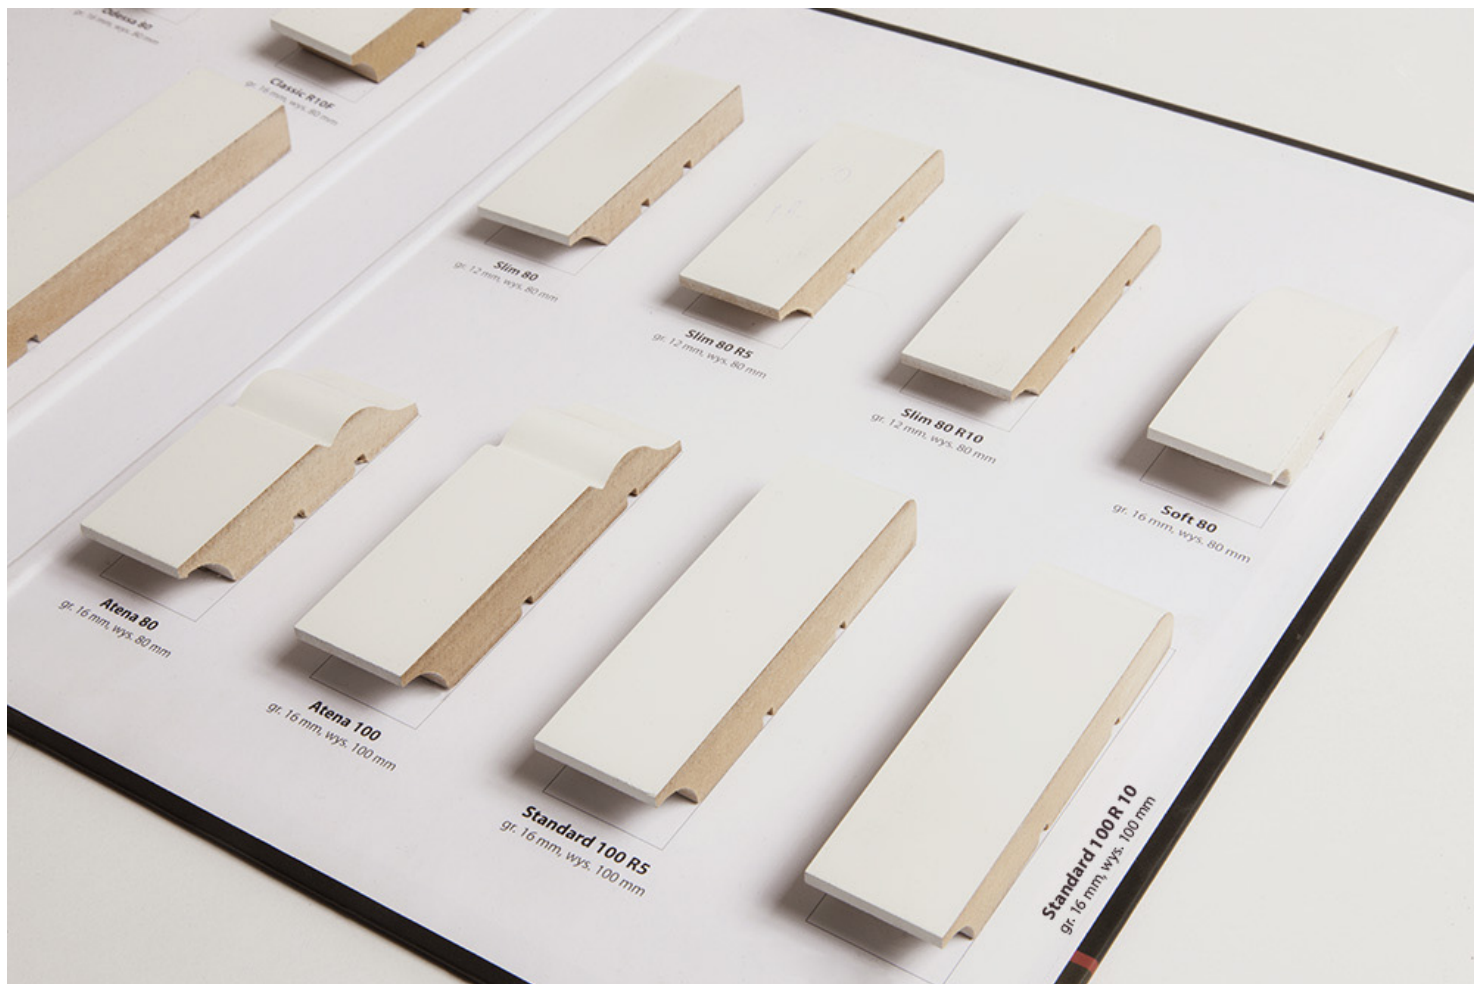

Istnieje możliwość wykończenia w okleinie - dąb natur.