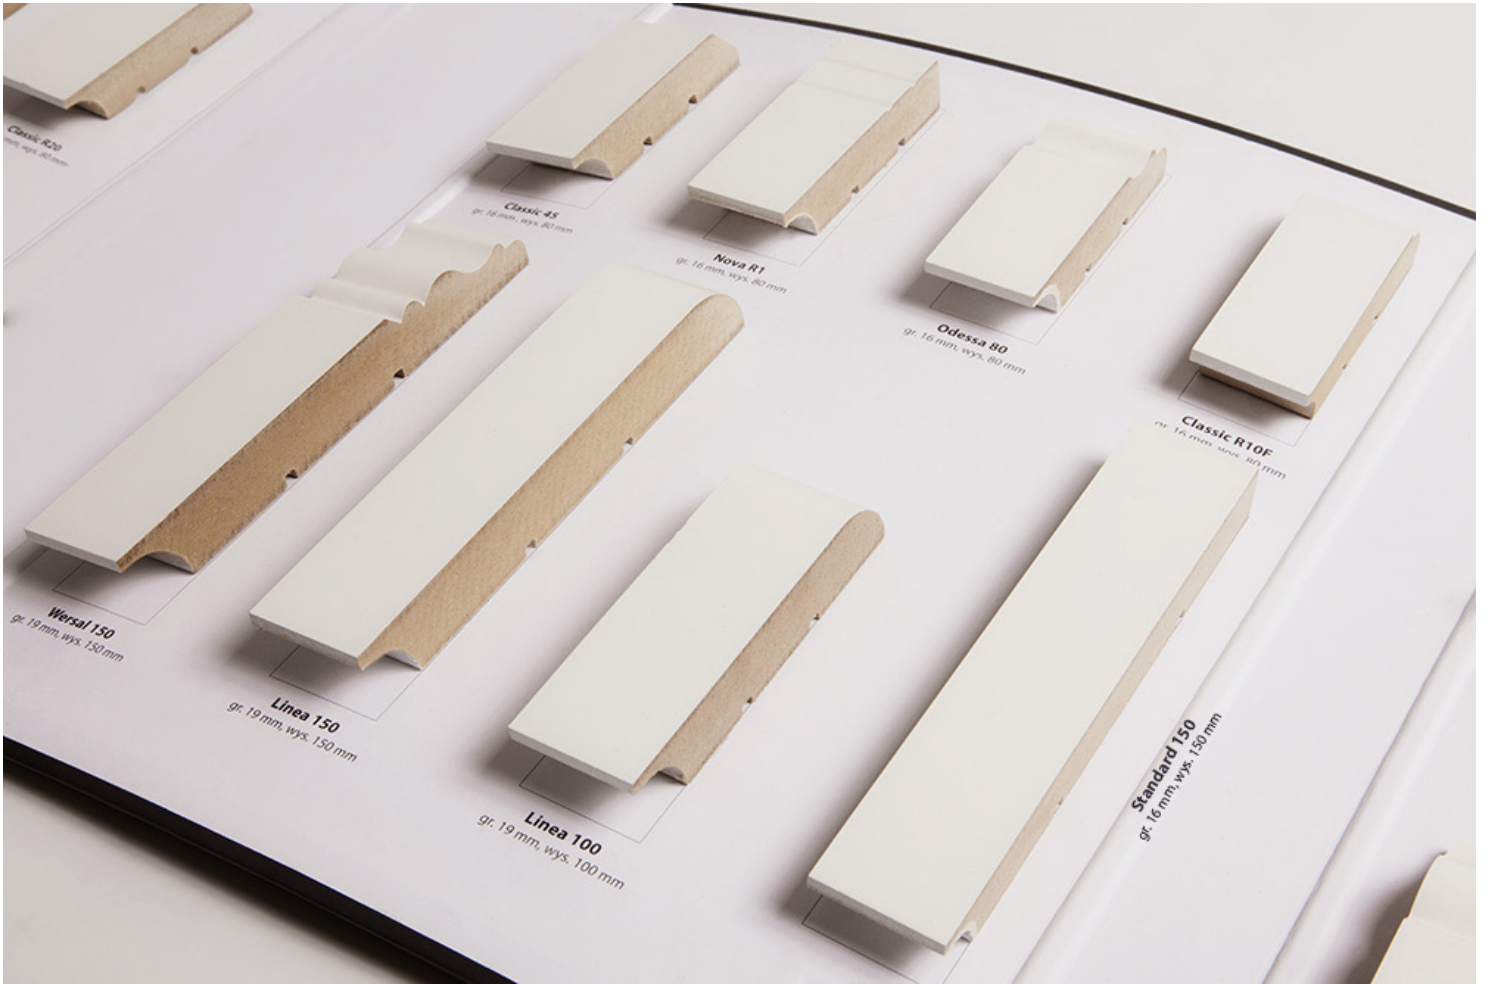

LISTWY PRZYPODŁOGOWE MDF / 1

Listwy przypodłogowe wykonane z płyty MDF.
Lakierowane wielowarstwowo lakierami poliuretanowymi.
Przeznaczone do stosowania wewnątrz pomieszczeń.
Listwy dostępne w długości 2620 mm

1.

2.

3.

Istnieje możliwość wykończenia w okleinie - dąb natur.

ANUSIA
 91-832 Łódź
 ul. Wojska Polskiego 2
 602 42 77 54 / 662 13 37 55