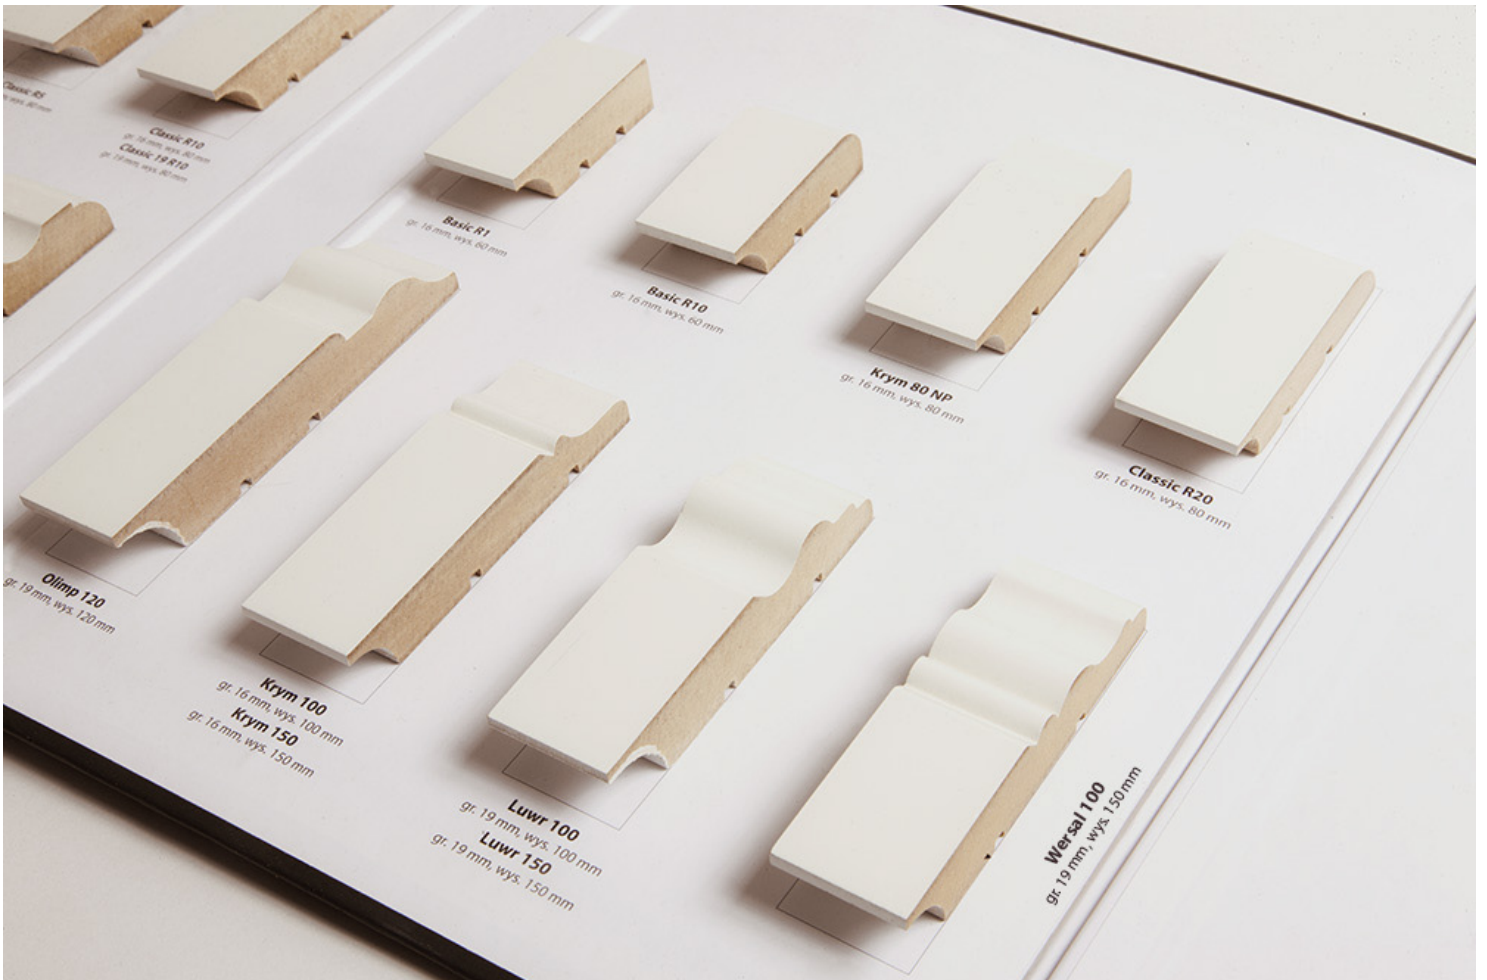

LISTWY PRZYPODŁOGOWE MDF / 1

Listwy przypodłogowe wykonane z płyty MDF.
Lakierowane wielowarstwowo lakierami poliuretanowymi.
Przeznaczone do stosowania wewnątrz pomieszczeń.
Listwy dostępne w długości 2620 mm

1.

2.

3.

Istnieje możliwość wykończenia w okleinie - dąb natur.

ANUSIA
 91-832 Łódź
 ul. Wojska Polskiego 2
 602 42 77 54 / 662 13 37 55